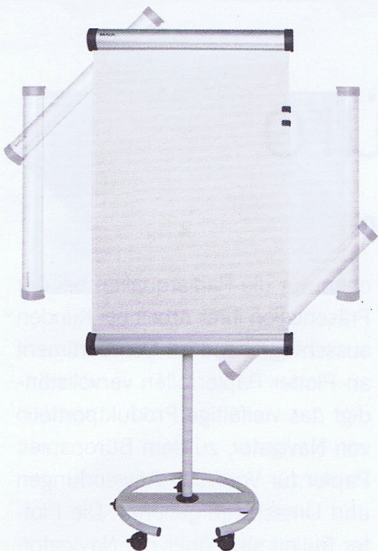

Maul

Neues Flipchart

Eine echte Innovation im Bereich Präsentationstechnik ist das Flipchart Maulsolid „flip2use“. Durch ein von Maul-Technikern eigens entwickeltes Gelenk kann die Tafel leicht vom Hoch- ins Querformat gedreht werden. Weitere Neuheiten in diesem Bereich sind unter anderem das Mobilboard Maulpro „revolve“ mit Emailleoberfläche, die Whiteboard Klapptafel Maulstandard und die Whiteboardserie Maulprimo. Diese und weitere Neuheiten sind im gerade erschienenen Hauptkatalog 2015/16 zu finden und über den Fachhandel zu beziehen.

www.maul.de

Flipchart Maulsolid „flip2use“.