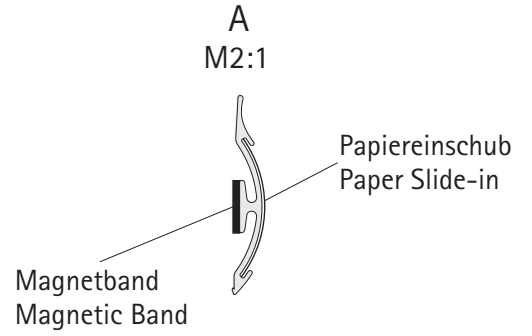

6247009.100B

62470

MAUL