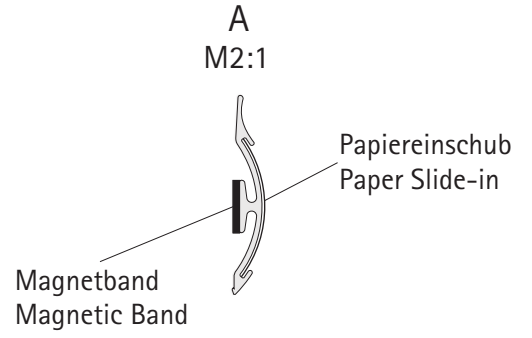

Infoleiste Aluminium Aluminium Information Ledge

Paper insert max. 34 mm

Infoleiste Aluminium Aluminium Information Ledge

Paper insert max. 34 mm

62470

MAUL

6247009.100B

62470