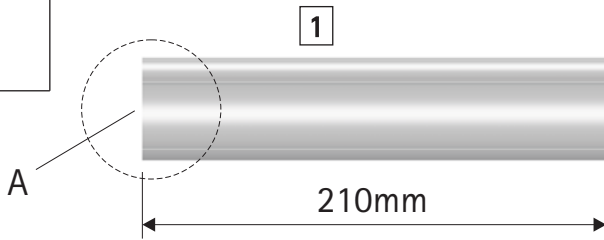

Infoleiste Aluminium Aluminium Information Ledge

Paper insert max. 34 mm

Infoleiste Aluminium Aluminium Information Ledge

Paper insert max. 34 mm

62470

MAUL

6247009.100B

62470