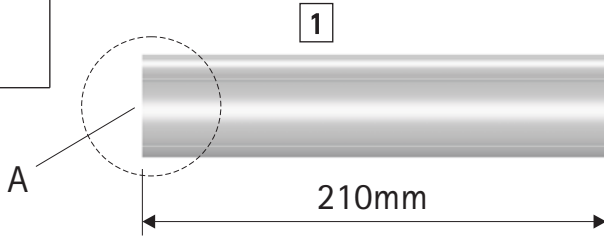

Infoleiste Aluminium Aluminium Information Ledge

Paper insert max. 34 mm

Infoleiste Aluminium Aluminium Information Ledge

Paper insert max. 34 mm

62470

MAUL

6247009.100B

62470