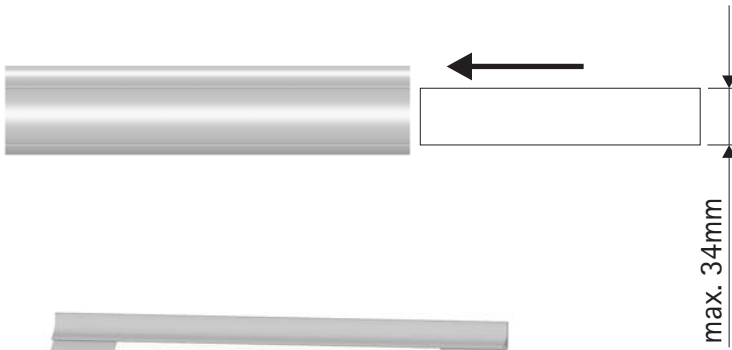

Infoleiste Aluminium Aluminium Information Ledge

Paper insert max. 34 mm

Infoleiste Aluminium Aluminium Information Ledge

Paper insert max. 34 mm

62470

MAUL

6247009.100B

62470