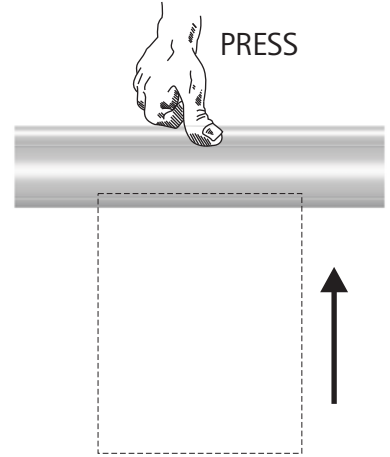

Infoleiste Aluminium Aluminium Information Ledge

Paper insert max. 34 mm

Infoleiste Aluminium Aluminium Information Ledge

Paper insert max. 34 mm

62470

MAUL

6247009.100B

62470