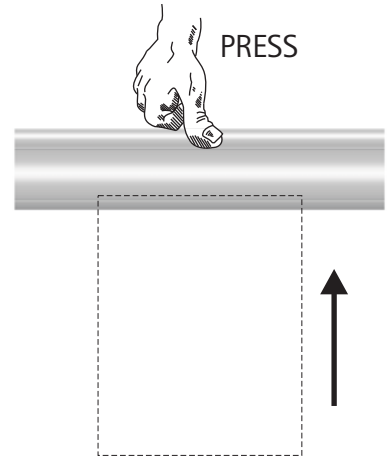

6247009.100B

62470

MAUL