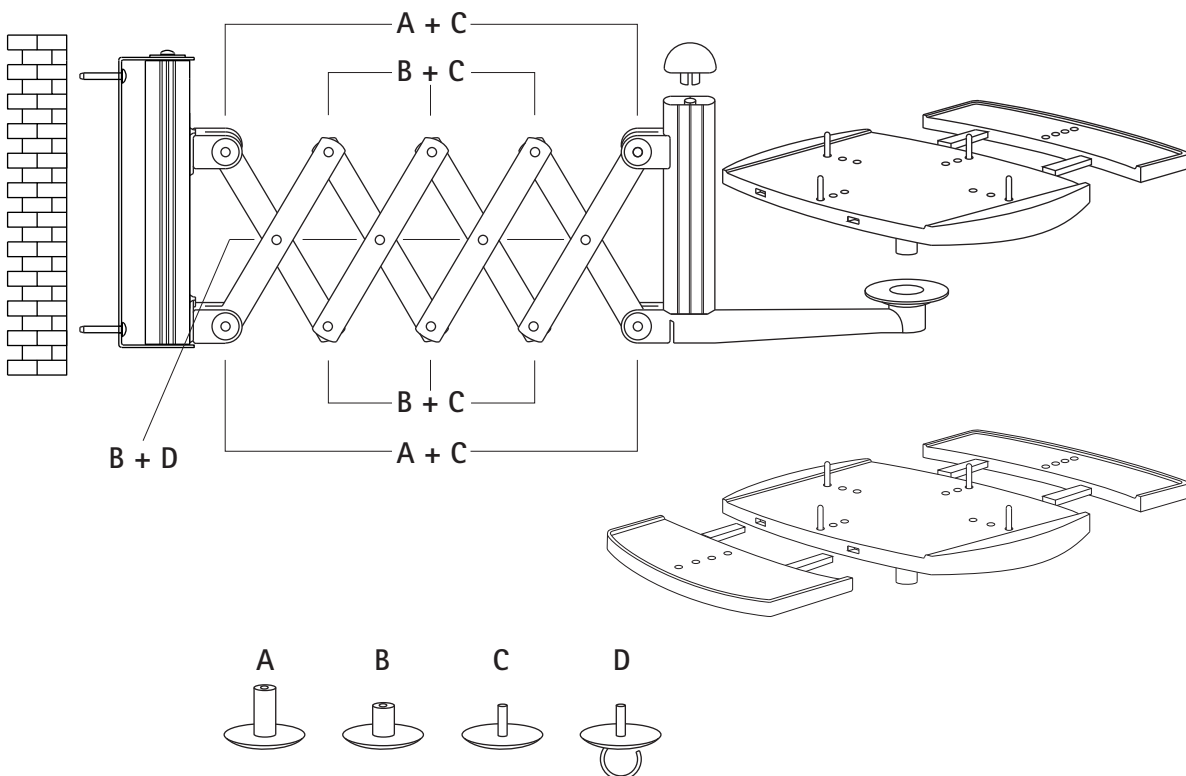

Telefon-Scherenarm „elegant“ mit Wandhalterung
Telephone Arm „elegant“ with Wall-Mounting

831 35

MAUL