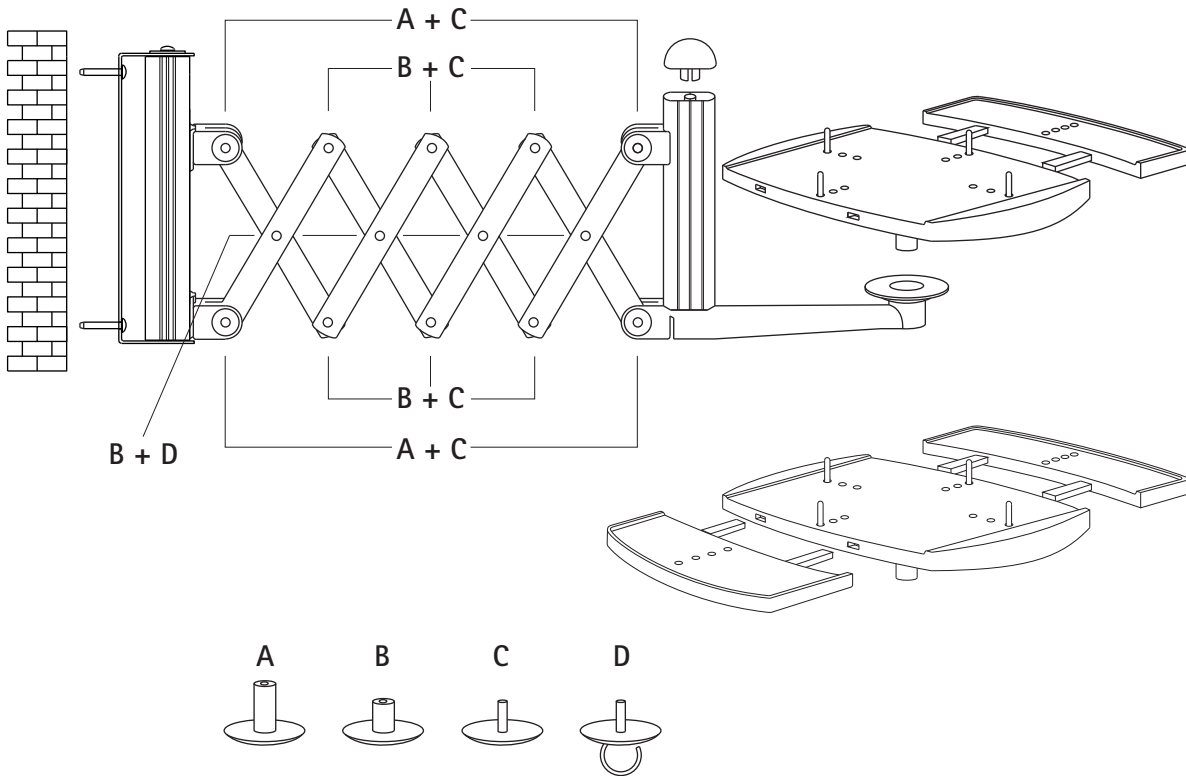

Telefon-Scherenarm „elegant“ mit Wandhalterung  
Telephone Arm „elegant“ with Wall-Mounting

831 35

MAUL

8313509.020C

Telefon-Scherenarm „elegant“ mit Wandhalterung  
Telephone Arm „elegant“ with Wall-Mounting